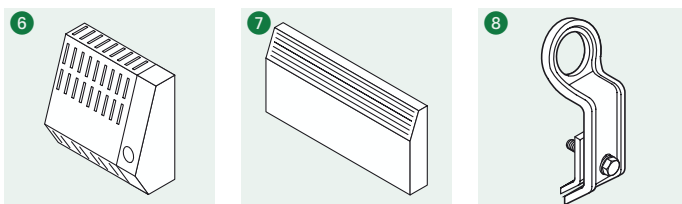

Frostwächter mit Thermostat, Leistung 500 W mit separat abgesicherter Steckdose.

Elektro-Wandheizung 2.000 W mit Thermostat, mit separat abgesicherter Steckdose.

Kranaufhängung für Leertransport. Set bestehend aus zwei Einzelaufhängungen.